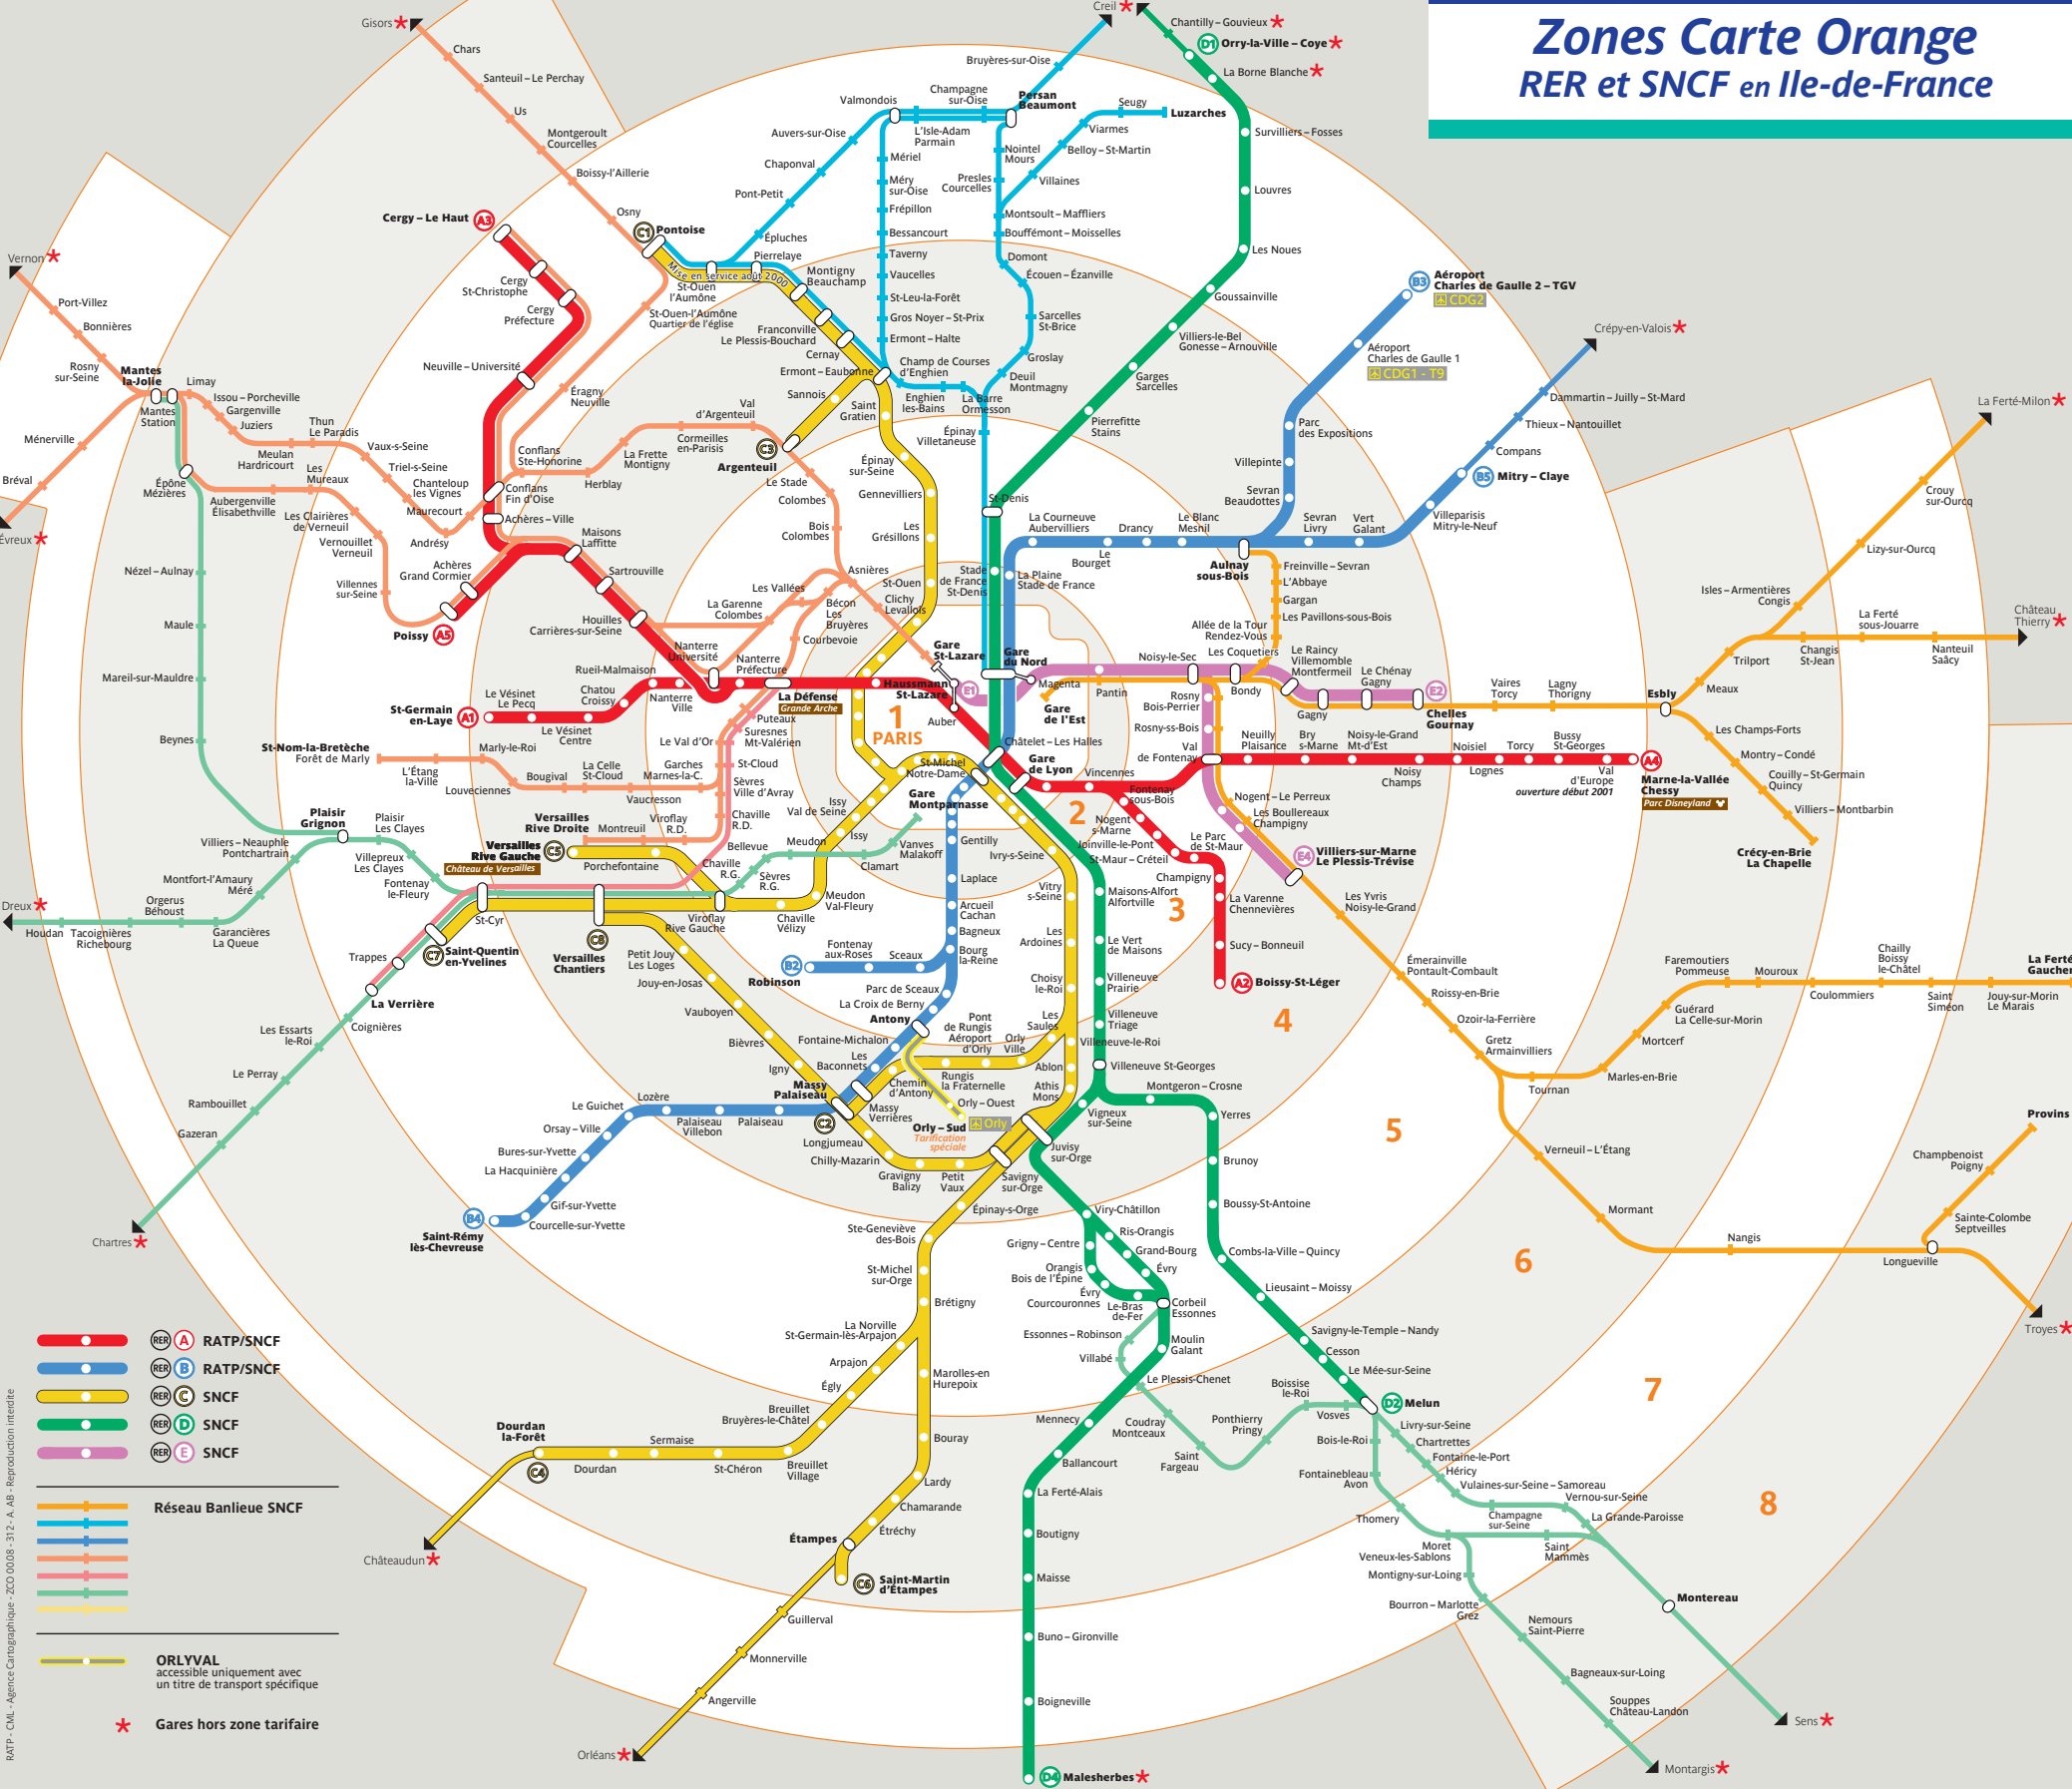

# Zones Carte Orange RER et SNCF en Ile-de-France

- A RATP/SNCF
- B RATP/SNCF
- C SNCF
- D SNCF
- E SNCF

- Réseau Banlieue SNCF**
- - 
  - 
  - 
  - 
  - 
  -

**ORLYVAL**  
accessible uniquement avec un titre de transport spécifique

★ Gares hors zone tarifaire