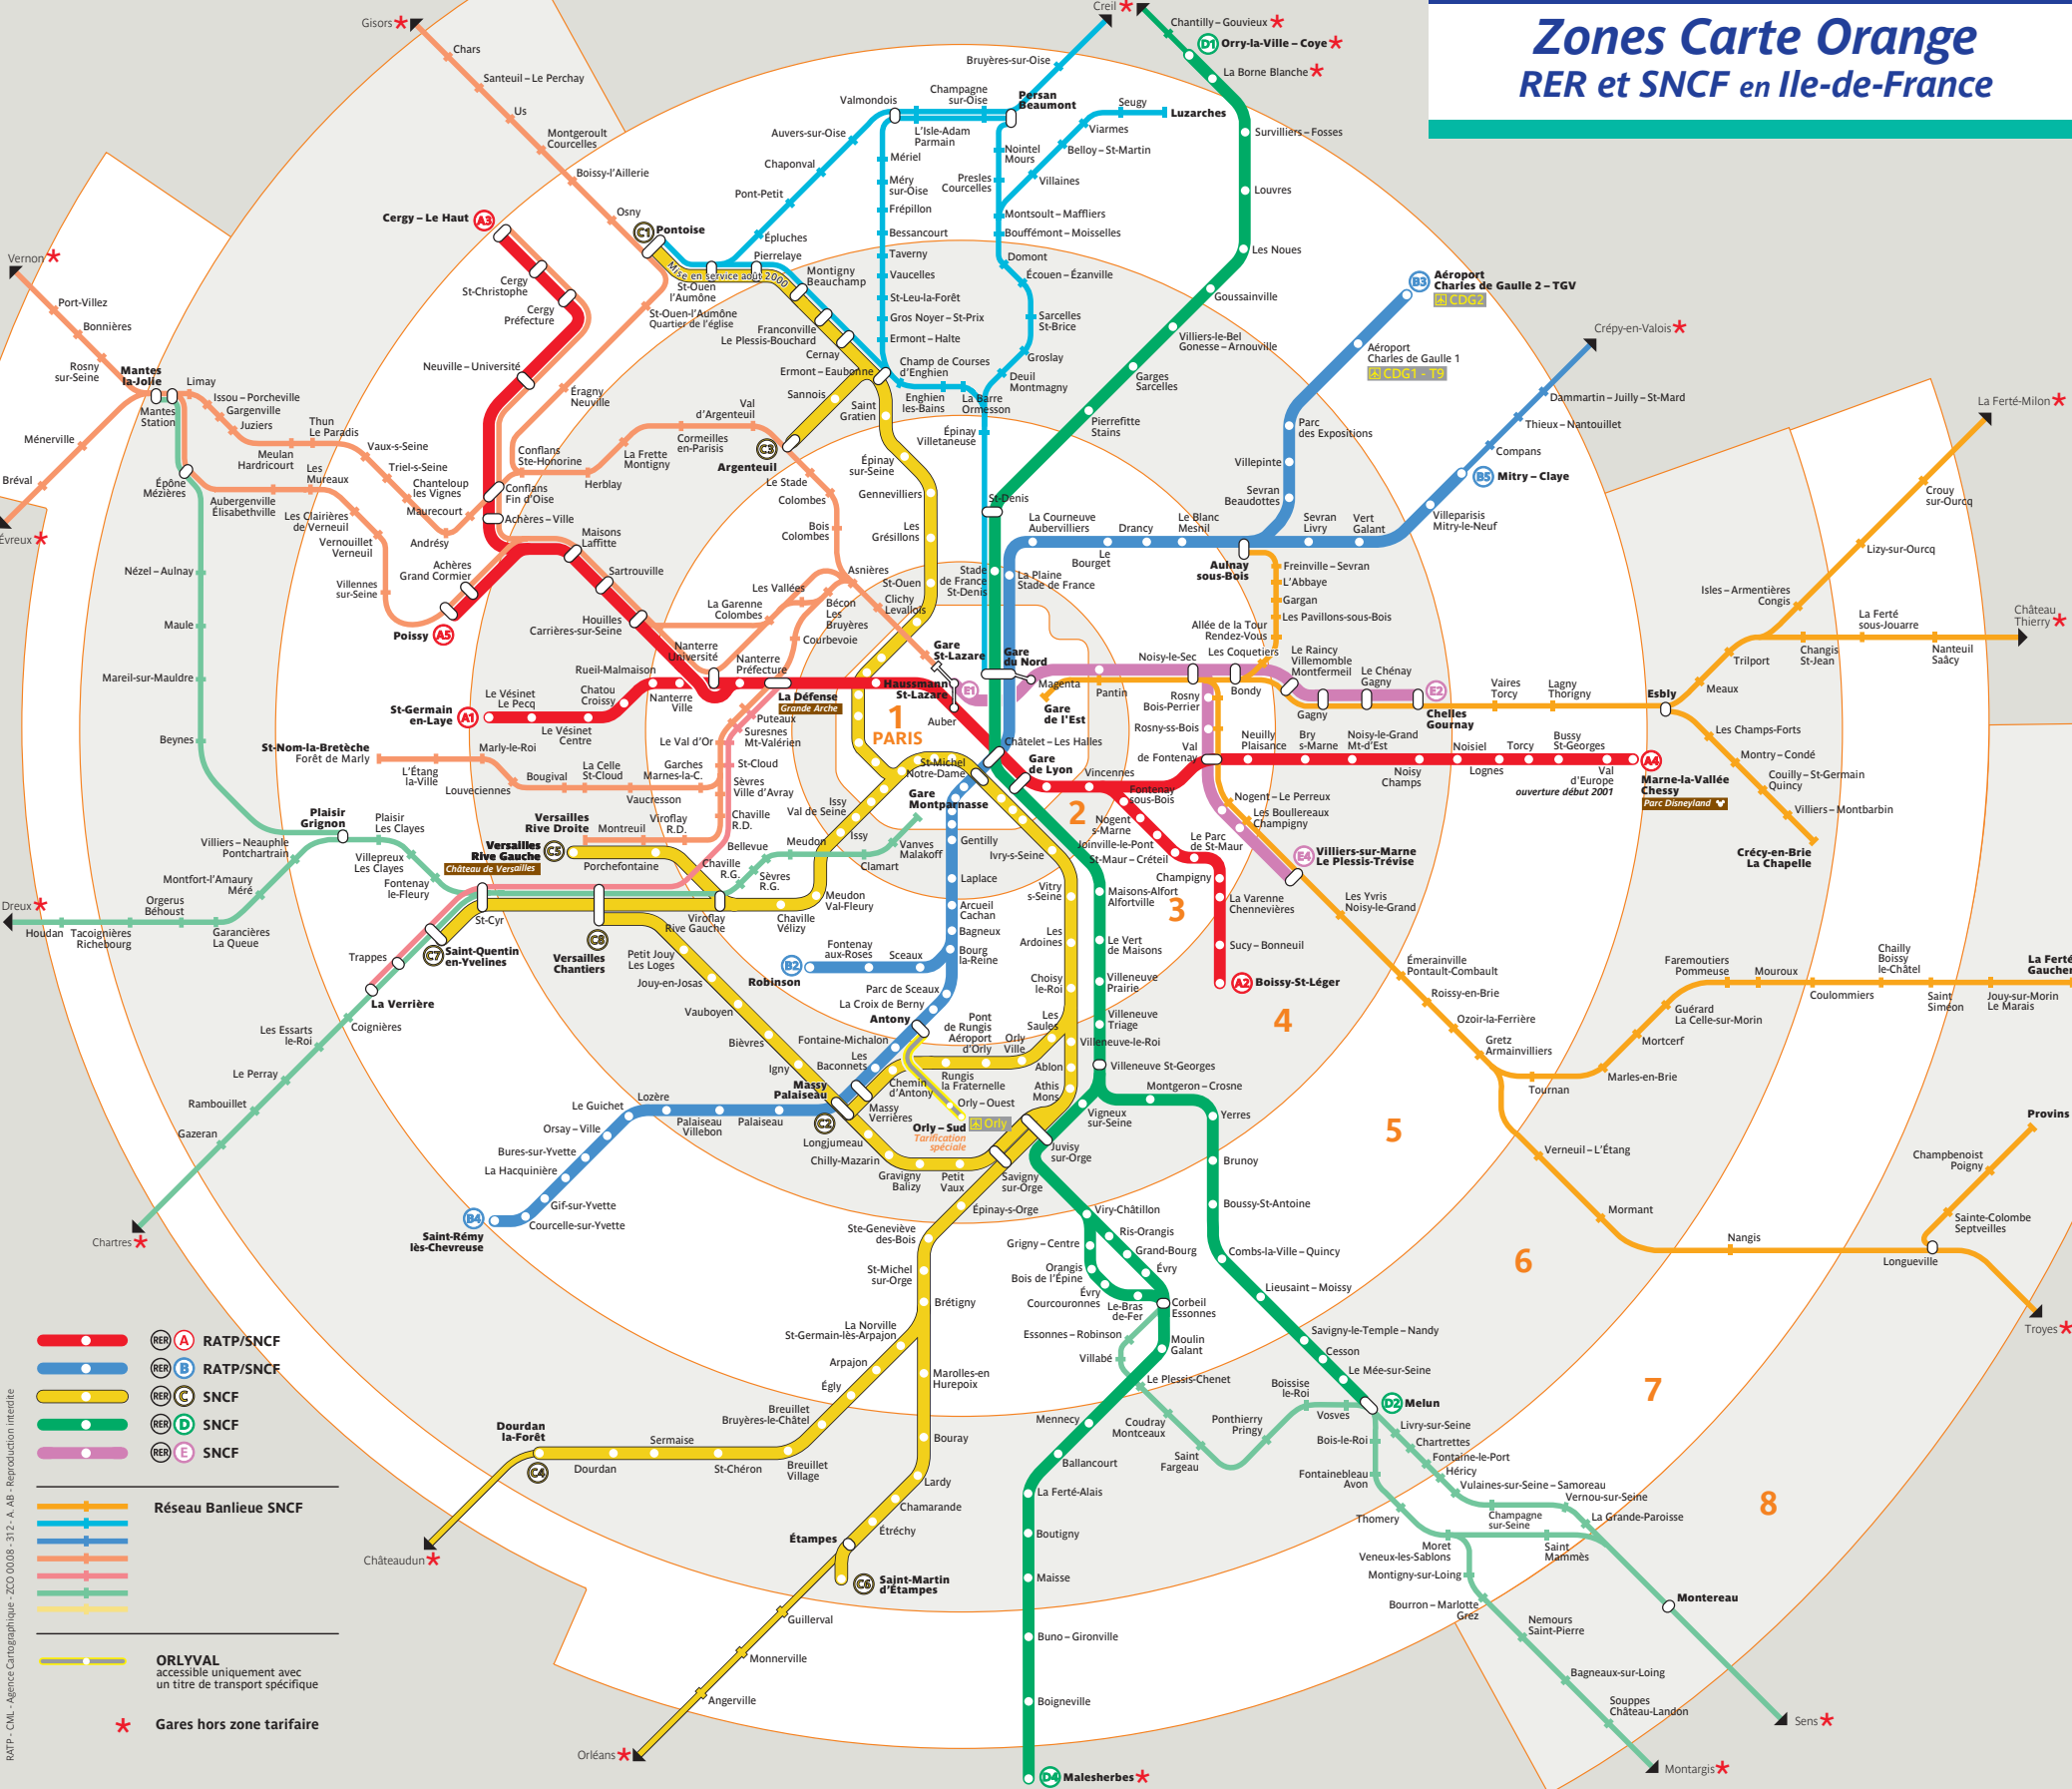

Zones Carte Orange RER et SNCF en Ile-de-France

- A RATP/SNCF
- B RATP/SNCF
- C SNCF
- D SNCF
- E SNCF

- Réseau Banlieue SNCF**
- -
 -
 -
 -
 -
 -

— **ORLYVAL**
accessible uniquement avec un titre de transport spécifique

★ **Gares hors zone tarifaire**